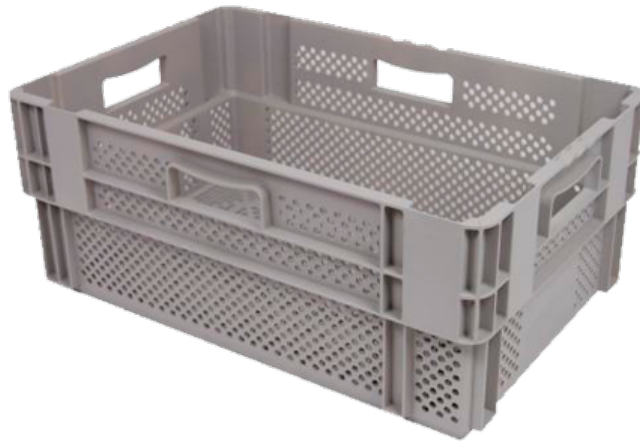

Caixa de Plàstic AE6432000-034220 (600x400x320 mm)

Vista **Lateral**

2,40 kg

300 kg

30 kg

PPC HDPE

0/40° -20/60°

48

1584

600x400x320mm

557x356x304mm

60 l

160 mm

Gris