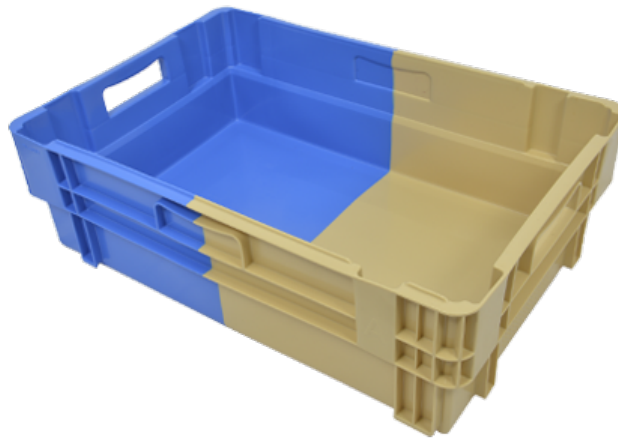

Caixa de Plàstic AEB6419110-034250 (600x400x183 mm)

Vista **Frontal**

Vista **Lateral**

1,84 kg

200 Kg

20 Kg

HDPE

-20/40°C

92 mm

88

2904

600x400x183 mm

556x356x172 mm

34 Lt

173 mm

Bicolor Blau /
Beige