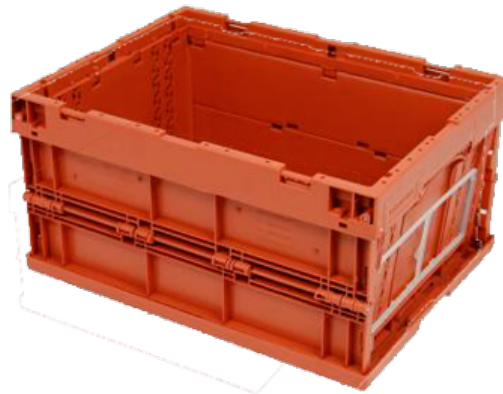

Osona
Industrial
Plastic

Caixa de Plàstic PO4323-034150 (396x297x214 mm)

1,55 kg

12 kg

PPC

-20/40°

340 ISO

8840 ISO

396x297x214mm

360x263x194mm

18 l

74 mm

Marró

02/01/2023 V4.0