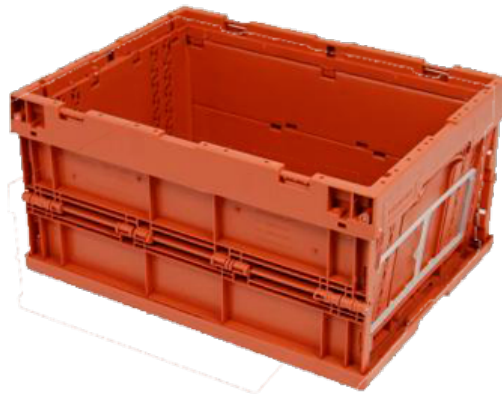

## Caixa de Plàstic PO4323-034150 (396x297x214 mm)

1,55 kg

12 kg

PPC

-20/40°

340 ISO

8840 ISO

396x297x214mm

360x263x194mm

18 l

74 mm

Marró