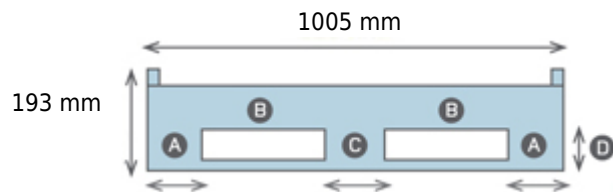

Palet de Plàstic SLI2112 (1206x1005x193 mm)

Vista **Frontal**

Vista **Lateral**

- A 146 mm
- B 283 mm
- C 147 mm
- D 126 mm

- E 202 mm
- F 327 mm
- G 148 mm
- H 3 mm
- I 22 mm

19,6 kg

5000 Kg

1500 kg

PEHD

-20/60°

22 mm

15

390

Gris / Negre

02/01/2023 V4.0