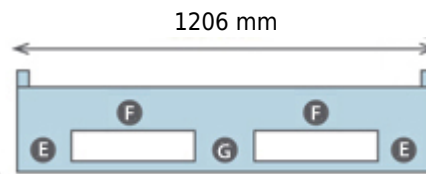

Palet de Plàstic SLI2112 (1206x1005x193 mm)

Vista **Frontal**

Vista **Lateral**

- A 146 mm
- B 283 mm
- C 147 mm
- D 126 mm

- E 202 mm
- F 327 mm
- G 148 mm
- H 3 mm
- I 22 mm

19,6 kg

5000 Kg

1500 kg

PEHD

-20/60°

22 mm

15

390

Gris / Negre

02/01/2023 V4.0