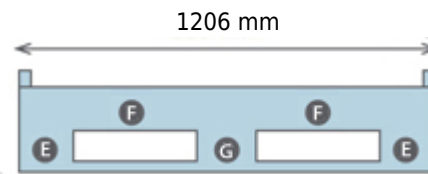

Palet de Plàstic SLI2112 (1206x1005x193 mm)

Vista **Frontal**

Vista **Lateral**

- A 146 mm
- B 283 mm
- C 147 mm
- D 126 mm

- E 202 mm
- F 327 mm
- G 148 mm
- H 3 mm
- I 22 mm

19,6 kg

5000 Kg

1500 kg

PEHD

-20/60°

Gris / Negre

22 mm

15

390

02/01/2023 V4.0