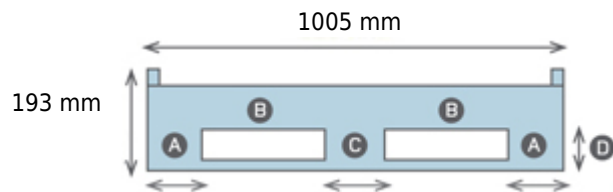

Palet de Plàstic SLI2112 (1206x1005x193 mm)

Vista **Frontal**

Vista **Lateral**

- A 146 mm
- B 283 mm
- C 147 mm
- D 126 mm

- E 202 mm
- F 327 mm
- G 148 mm
- H 3 mm
- I 22 mm

19,6 kg

5000 Kg

1500 kg

PEHD

-20/60°

Gris / Negre

22 mm

15

390

02/01/2023 V4.0