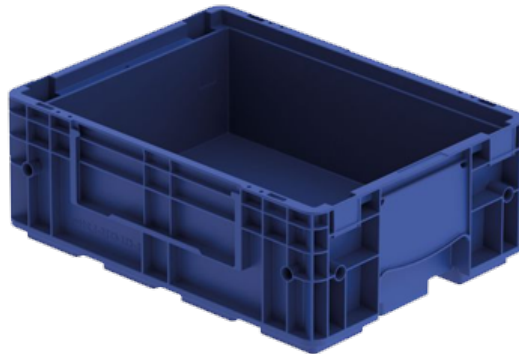

Caixa de Plàstic R-KLT4315-206500 (400x300x147mm.)

Vista **Frontal**

Vista **Lateral**

1.29kg.

100 Kg.

10 Kg.

PPC

-20/40°

128

4224

400x300x147mm

346x265x109mm

10 Lt.

Blau - RAL 5003