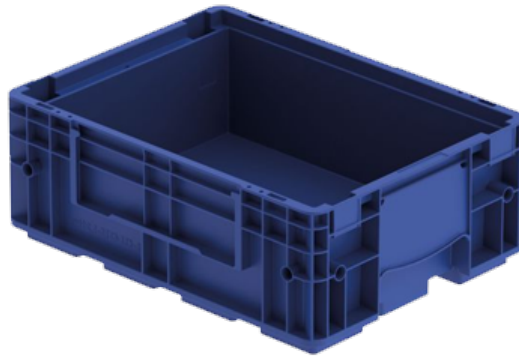

Caixa de Plàstic R-KLT4315-206500 (400x300x147mm.)

Vista **Frontal**

Vista **Lateral**

1.29kg.

100 Kg.

10 Kg.

PPC

-20/40°

128

4224

400x300x147mm

346x265x109mm

10 Lt.

Blau - RAL 5003