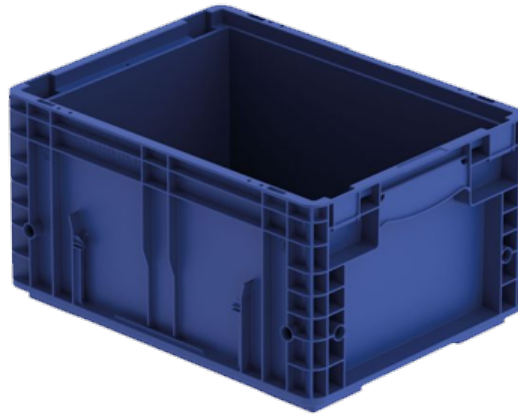

Caixa de Plàstic R-KLT4322-206500 (400x300x213mm.)

Vista **Frontal**

Vista **Lateral**

1.6 1kg.

150 Kg.

15 Kg.

PPC

-20/40°

80

2640

400x300x213mm

346x265x175mm

16.2 Lt.

Blau - RAL 5003