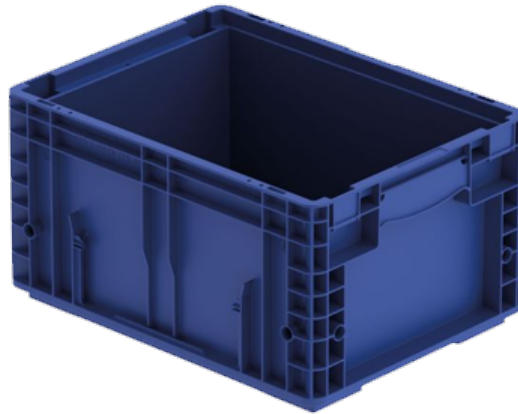

## Caixa de Plàstic R-KLT4322-206500 (400x300x213mm.)

Vista **Frontal**

Vista **Lateral**

1.6 1kg.

150 Kg.

15 Kg.

PPC

-20/40°

80

2640

400x300x213mm

346x265x175mm

16.2 Lt.

Blau - RAL 5003