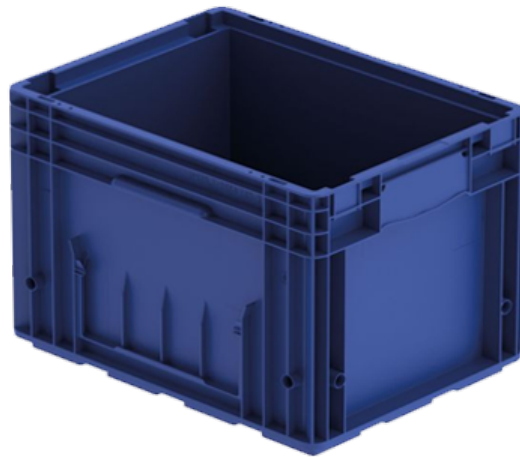

## Caixa de Plàstic R-KLT4329-206500 (400x300x280mm.)

Vista **Frontal**

Vista **Lateral**

1.85 kg.

150 Kg.

15 Kg.

PPC

-20/40°

64

2112

400x300x280mm

346x265x242mm

22 Lt.

Blau - RAL 5003