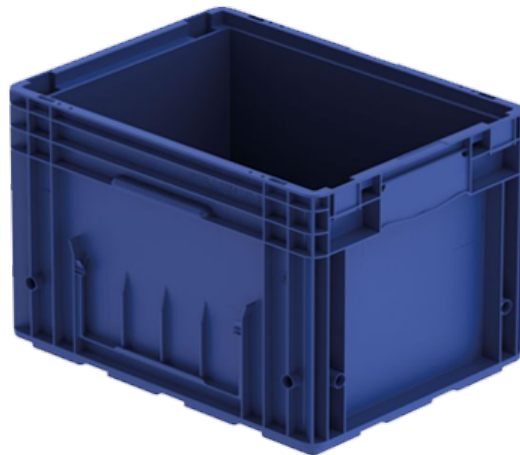

Caixa de Plàstic R-KLT4329-206500 (400x300x280mm.)

Vista **Frontal**

Vista **Lateral**

1.85 kg.

150 Kg.

15 Kg.

PPC

-20/40°

64

2112

400x300x280mm

346x265x242mm

22 Lt.

Blau - RAL 5003