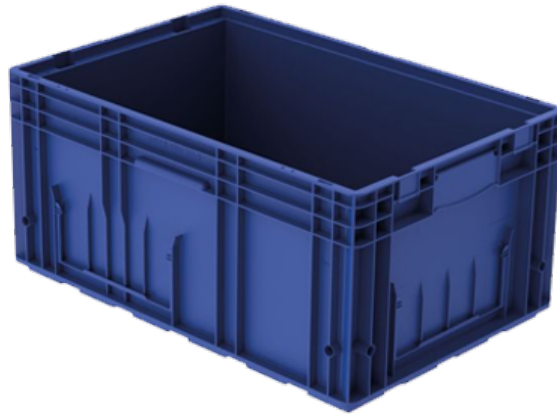

Caixa de Plàstic R-KLT6429-206500 (600x400x280mm.)

Vista **Frontal**

Vista **Lateral**

2.97kg.

200 Kg.

20 Kg.

PPC

-20/40°

32

1056

600x400x280mm

544x364x242mm

48 Lt.

Blau - RAL 5003