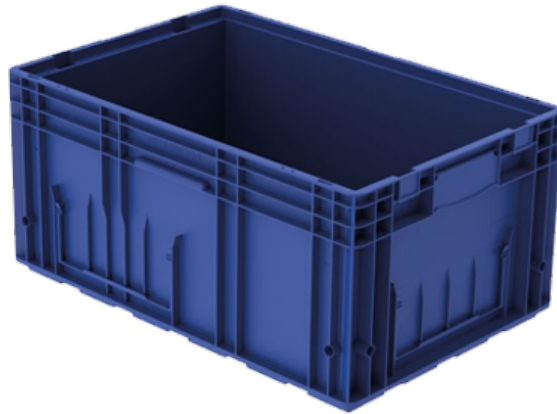

## Caixa de Plàstic R-KLT6429-206500 (600x400x280mm.)

Vista **Frontal**

Vista **Lateral**

2.97kg.

200 Kg.

20 Kg.

PPC

-20/40°

32

1056

600x400x280mm

544x364x242mm

48 Lt.

Blau - RAL 5003