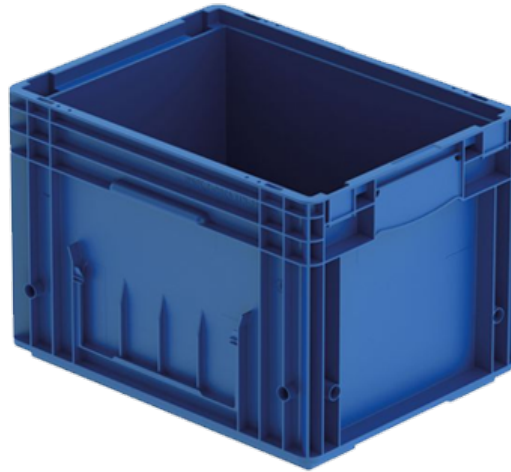

Caixa de Plàstic RL-KLT4280-206450 (400x300x280mm.)

Vista **Frontal**

Vista **Lateral**

1.7kg.

150 Kg.

15 Kg.

PPC

-20/40°

64

2112

400x300x280mm

345x260x262mm

24.1 Lt.

Blau - RAL 5005