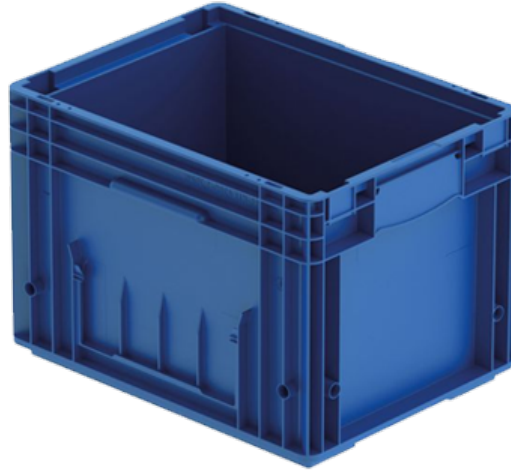

## Caixa de Plàstic RL-KLT4280-206450 (400x300x280mm.)

Vista **Frontal**

Vista **Lateral**

1.7kg.

150 Kg.

15 Kg.

PPC

-20/40°

64

2112

400x300x280mm

345x260x262mm

24.1 Lt.

Blau - RAL 5005