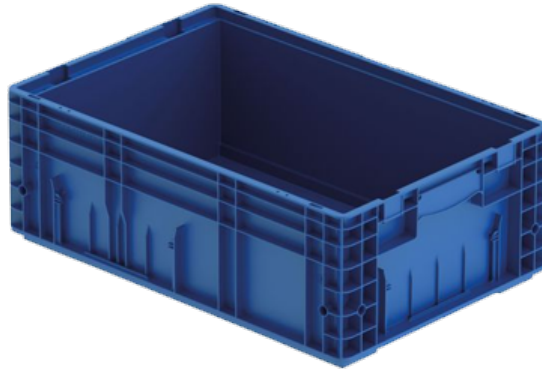

## Caixa de Plàstic RL-KLT6213-206450 (600x400x213mm.)

Vista **Frontal**

Vista **Lateral**

2.27kg.

200 Kg.

20

PPC

-20/40°

40

1320

600x400x213mm

544x359x195mm

38.9 Lt.

Blau - RAL 5005