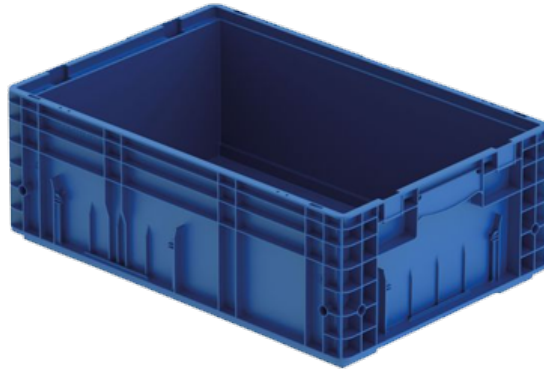

Caixa de Plàstic RL-KLT6213-206450 (600x400x213mm.)

Vista **Frontal**

Vista **Lateral**

2.27kg.

200 Kg.

20

PPC

-20/40°

40

1320

600x400x213mm

544x359x195mm

38.9 Lt.

Blau - RAL 5005