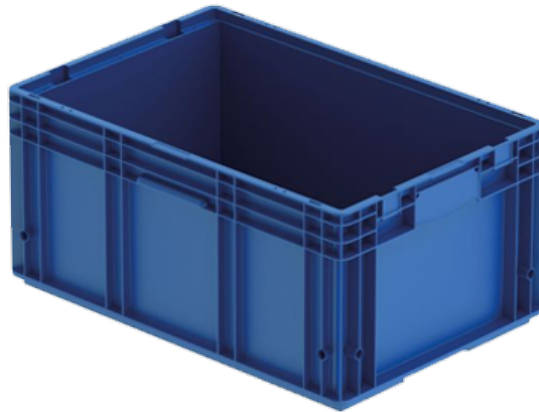

## Caixa de Plàstic RL-KLT6280-206450 (600x400x280mm.)

Vista **Frontal**

Vista **Lateral**

2.67kg.

200 Kg.

20 Kg.

PPC

-20/40°

32

1056

600x400x280mm

544x359x262mm

51.9 Lt.

Blau - RAL 5005