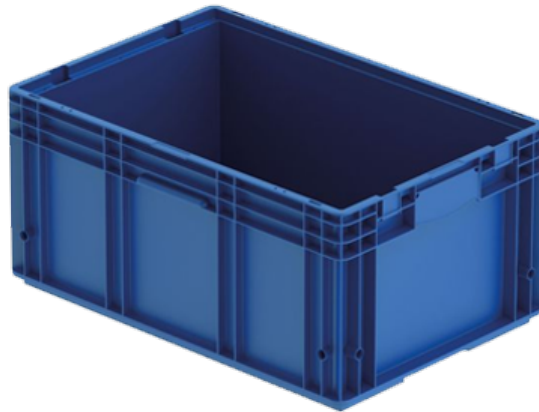

Caixa de Plàstic RL-KLT6280-206450 (600x400x280mm.)

Vista **Frontal**

Vista **Lateral**

2.67kg.

200 Kg.

20 Kg.

PPC

-20/40°

32

1056

600x400x280mm

544x359x262mm

51.9 Lt.

Blau - RAL 5005