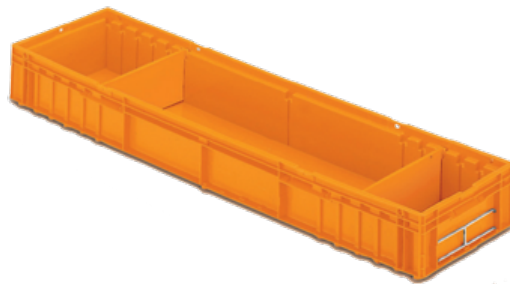

Caixa de Plàstic O1315-210040 (1196x328x150mm.)

Vista **Frontal**

Vista **Lateral**

3.7kg.

30 Kg.

HDPE

-20/40°

42 ISO

1092 ISO

1196x328x150mm 1147x275x132mm

42 Lt.

140 mm.

Groc