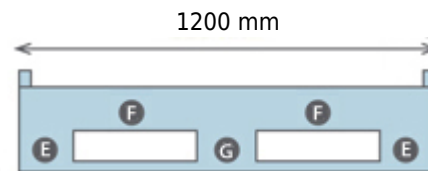

Palet de Plàstic 1208M03-07015010 (1200x800x150 mm)

Vista **Frontal**

Vista **Lateral**

- A 100 mm
- B 225 mm
- C 150 mm
- D 100 mm

- E 200 mm
- F 325 mm
- G 150 mm

11 kg

4000 kg

1000 Kg