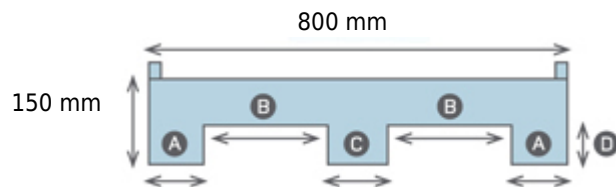

Palet de Plàstic 1208M03-07015010 (1200x800x150 mm)

Vista **Frontal**

Vista **Lateral**

A 100 mm
 B 225 mm
 C 150 mm
 D 100 mm

E 200 mm
 F 325 mm
 G 150 mm

11 kg

4000 kg

1000 Kg

500 Kg

HDPE

-20/60°C

0 - 7 - 22 mm

16

528

Negre

02/01/2023 V4.0