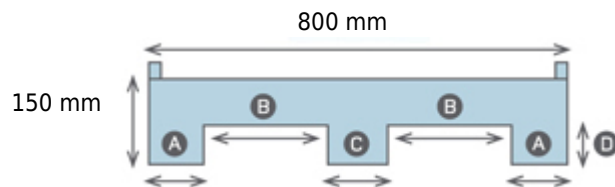

Palet de Plàstic 1208M03-07015010 (1200x800x150 mm)

Vista **Frontal**

Vista **Lateral**

- A 100 mm
- B 225 mm
- C 150 mm
- D 100 mm

- E 200 mm
- F 325 mm
- G 150 mm

11 kg

4000 kg

1000 Kg

500 Kg

HDPE

-20/60°C

0 - 7 - 22 mm

16

528

Negre

02/01/2023 V4.0