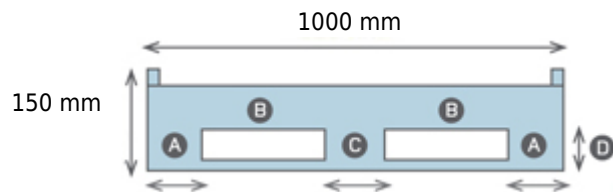

Palets de Plàstic 1210M05-22015010 (1200x1000x150)

Vista **Frontal**

Vista **Lateral**

- A 145 mm
- B 280 mm
- C 150 mm
- D 100 mm

- E 200 mm
- F 325 mm
- G 150 mm

14 kg

4000 kg

1000 Kg

1000 kg

HDPE

-20/60°C

0 - 7 - 22 mm

16

528

Negre