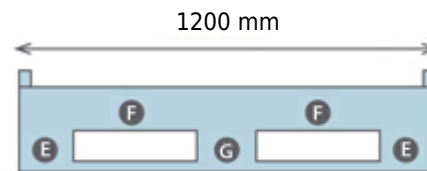

Palets de Plàstic 1210M05-22015010 (1200x1000x150)

Vista **Frontal**

Vista **Lateral**

- A 145 mm
- B 280 mm
- C 150 mm
- D 100 mm

- E 200 mm
- F 325 mm
- G 150 mm

14 kg

4000 kg

1000 Kg