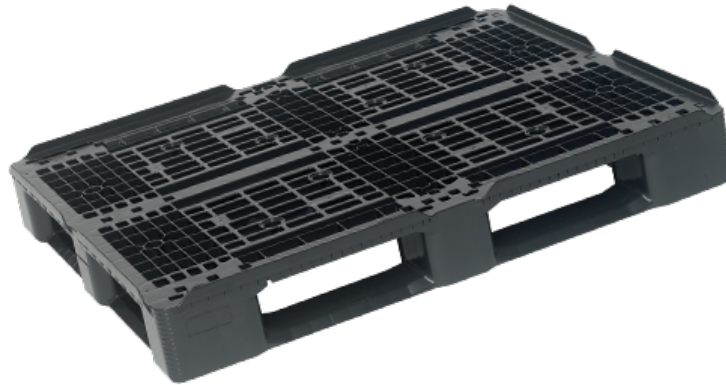

Palets de Plàstic 1210M05-22015010 (1200x1000x150)

Vista **Frontal**

Vista **Lateral**

- A 145 mm
- B 280 mm
- C 150 mm
- D 100 mm

- E 200 mm
- F 325 mm
- G 150 mm

14 kg

4000 kg

1000 Kg

1000 kg

HDPE

-20/60°C

0 - 7 - 22 mm

16

528

Negre

02/01/2023 V4.0