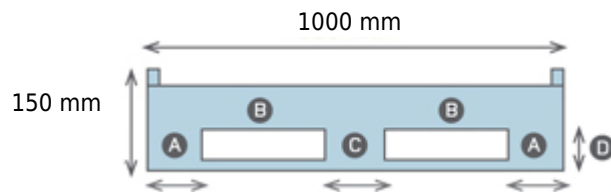

Palets de Plàstic 1210M05-22015010 (1200x1000x150)

Vista **Frontal**

Vista **Lateral**

- A 145 mm
- B 280 mm
- C 150 mm
- D 100 mm

- E 200 mm
- F 325 mm
- G 150 mm

14 kg

4000 kg

1000 Kg

1000 kg

HDPE

-20/60°C

0 - 7 - 22 mm

16

528

Negre

02/01/2023 V4.0