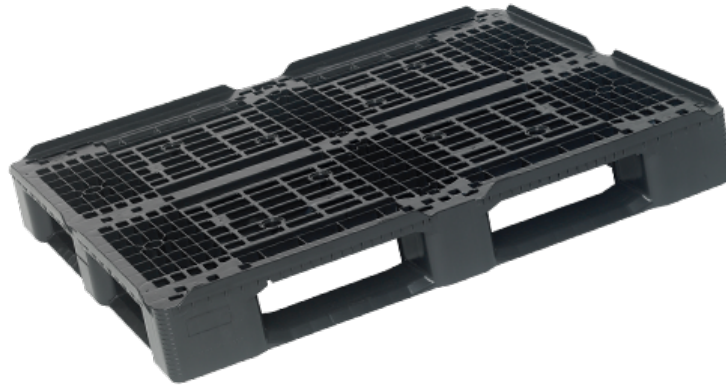

Palets de Plàstic 1210M05-22015010 (1200x1000x150)

Vista **Frontal**

Vista **Lateral**

- A 145 mm
- B 280 mm
- C 150 mm
- D 100 mm

- E 200 mm
- F 325 mm
- G 150 mm

14 kg

4000 kg

1000 Kg

1000 kg

HDPE

-20/60°C

0 - 7 - 22 mm

16

528

Negre