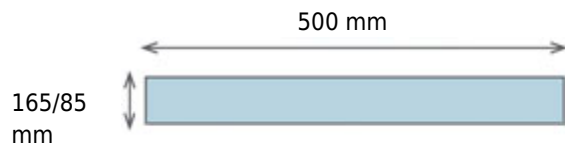

Caixa de Plàstic Fleca PA6516000-034220 (625x500x165/85 mm)

Vista **Frontal**

Vista **Lateral**

1,12 kg

200 Kg

20 Kg

PP

0°/40°C

150

4950

625x500x165/85

530x430x145/80
mm

33 Lt

Gris