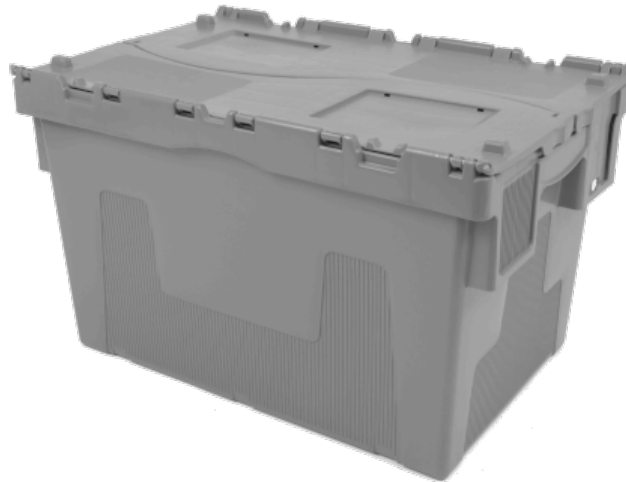

Osona
Industrial
Plastic

Caixa de Plàstic DIT6435111-034220 (600x400x365 mm)

3,5 kg

300 kg

30 kg

PPC

0°/40°C

64 IS

1664

600x400x365 mm

547x365x337 mm

67 Lt

130 mm

Gris

02/01/2023 V4.0