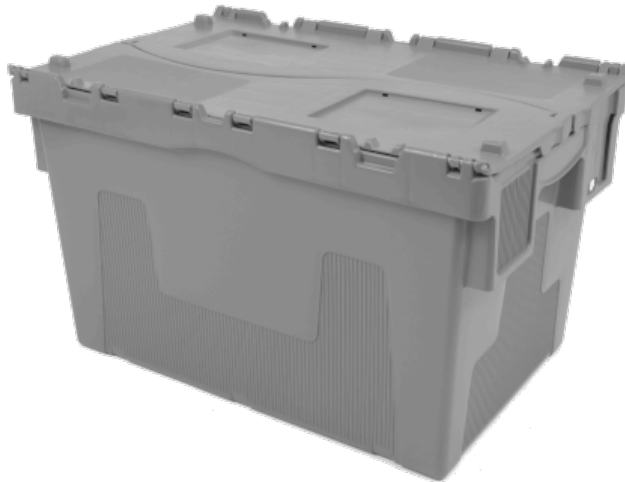

Caixa de Plàstic DIT6435111-034220 (600x400x365 mm)

3,5 kg

300 kg

30 kg

PPC

0°/40°C

64 IS

1664

600x400x365 mm

547x365x337 mm

67 Lt

130 mm

Gris