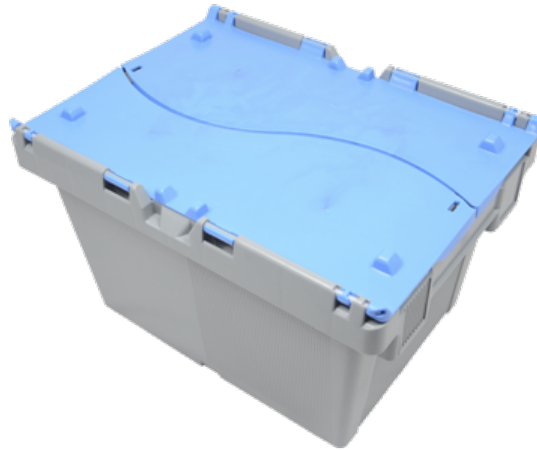

Caixa de Plàstic DIT4325111-034220 (400x300x250 mm)

Vista **Frontal**

Vista **Lateral**

1,48 Kg

200 Kg

20 Kg

PPC

0°/40°C

216

5616

400x300x247 mm. 350x270x233 mm.

23 Lt

70 mm

Gris / Tapa blava