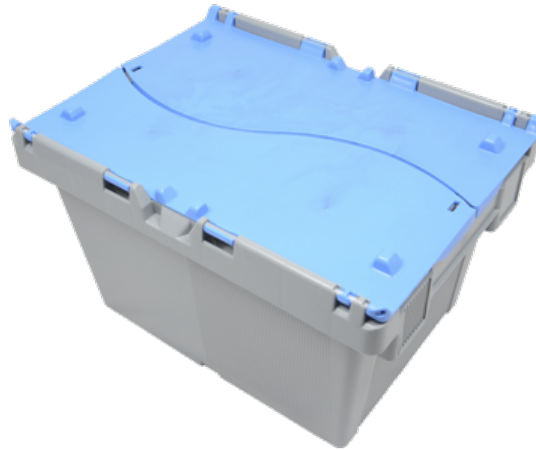

Osona
Industrial
Plastic

Caixa de Plàstic DIT4325111-034220 (400x300x250 mm)

Vista **Frontal**

Vista **Lateral**

1,48 Kg

200 Kg

20 Kg

PPC

0°/40°C

216

5616

400x300x247 mm. 350x270x233 mm.

23 Lt

70 mm

Gris / Tapa blava

02/01/2023 V4.0