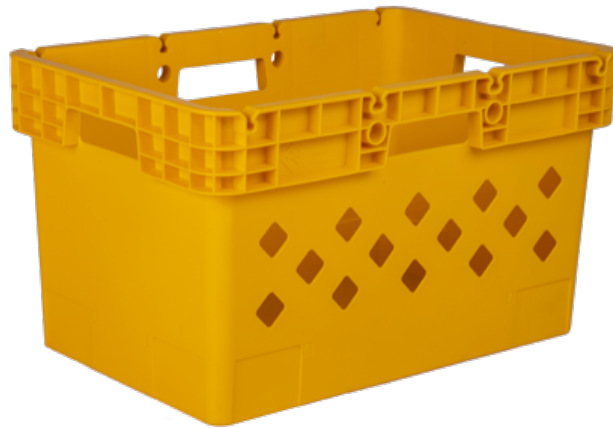

ON6434100-131050 (600x400x340mm)

2 Kg

200 Kg

20 Kg

PP

0°/40°C

80

2640

600x400x340 mm

530x330x335 mm

64 Lt

80 mm

Varis