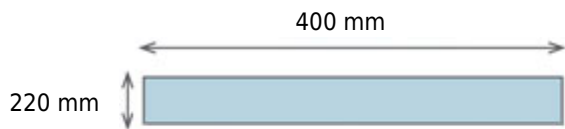

**E6422111-034211 ESD (600x400x220mm)**

Vista **Frontal**

Vista **Lateral**

1.79Kg

300 kg

30 Kg

PP - ESD

0º/40ºC

48

1584

600x400x220 mm

555x355x215 mm

42 Lt

210 mm

Negre ESD