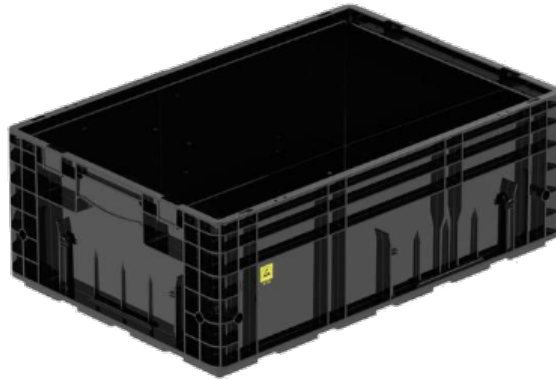

Caixa de plàstic R-KLT6122-206011 (600X400X213 mm)

2,6 Kg

200 Kg

20 Kg

PPC

-20°/40°C

40

1320

600x400x213mm

544x364x175mm

34,9 Lt

Negre