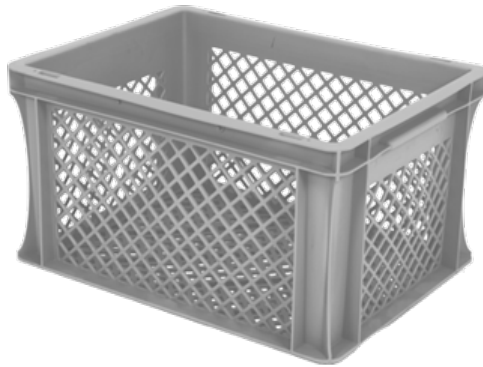

## Caixa de Plàstic E4322001-034220 (400x300x220 mm)

Vista **Frontal**

Vista **Lateral**

0,92 Kg

300 Kg

30 Kg

PPC

0°/40°C

128

4224

400x300x220 mm

356x256x202 mm

20 Lt

210 mm

Gris