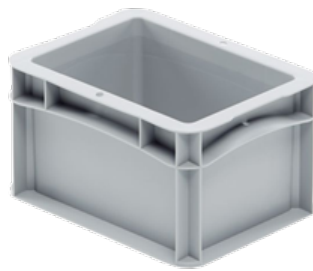

Caixa de Plàstic E2112111-206300 (200x150x120mm)

Vista **Frontal**

Vista **Lateral**

0,2 Kg

50 Kg

5 Kg

PPC

-20/40°C

576

19008

200x150x120 mm. 168x118x118 mm.

2,2 Lt

110 mm

Gris