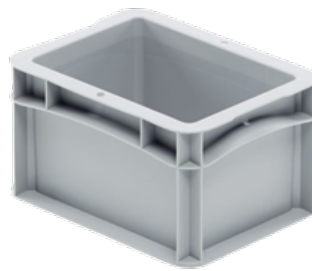

Caixa de Plàstic E2112111-206300 (200x150x120mm)

Vista **Frontal**

Vista **Lateral**

0,2 Kg

50 Kg

5 Kg

PPC

-20/40°C

576

19008

200x150x120 mm. 168x118x118 mm.

2,2 Lt

110 mm

Gris