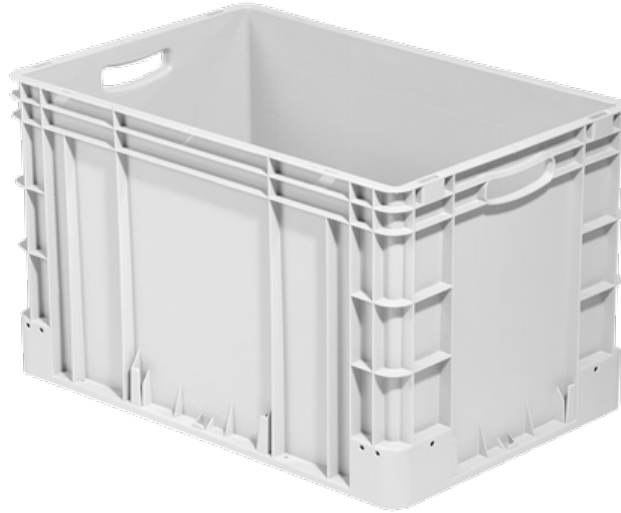

Caixa de Plàstic E6442110-206300 (600x400x420mm)

Vista **Frontal**

Vista **Lateral**

3,2 Kg

300 Kg

25 Kg

PPC

-20/40°C

20

660

600x400x420 mm. 567x367x416 mm.

80 Lt

410 mm

Gris