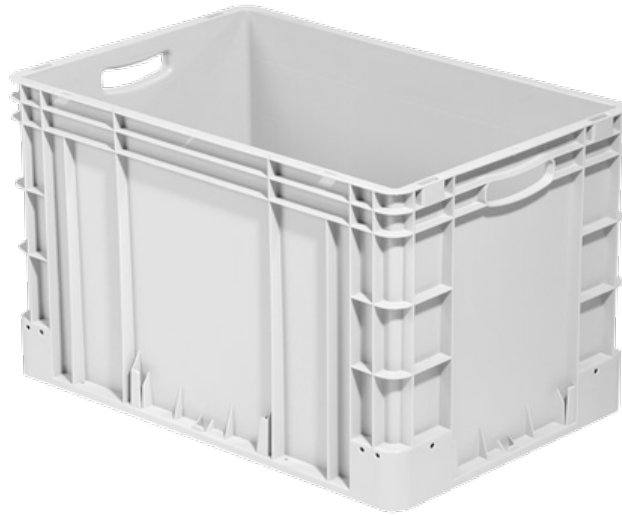

## Caixa de Plàstic E6442110-206300 (600x400x420mm)

Vista **Frontal**

Vista **Lateral**

3,2 Kg

300 Kg

25 Kg

PPC

-20/40°C

20

660

600x400x420 mm. 567x367x416 mm.

80 Lt

410 mm

Gris