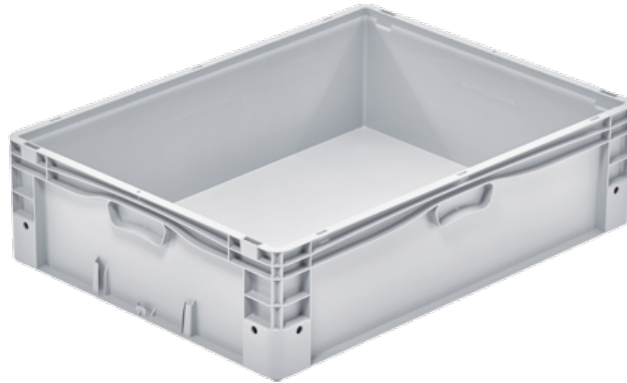

## Caixa de Plàstic E8622111-206300 (800X600X220mm.)

Vista **Frontal**

Vista **Lateral**

3,36 Kg.

300 Kg.

30 Kg.

PPC

-20/40°C

20

660

800x600x220 mm. 750x550x216 mm.

91 Lt.

210 mm.

Gris