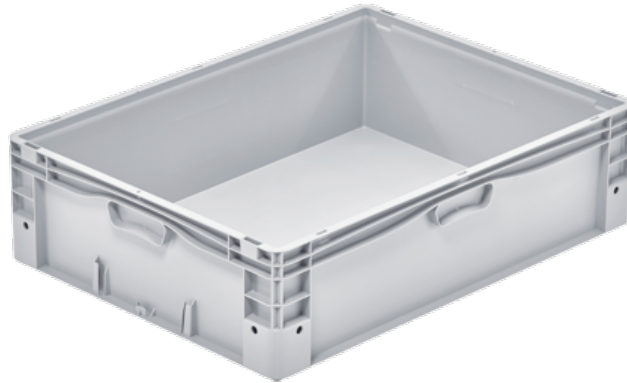

Caixa de Plàstic E8622111-206300 (800X600X220mm.)

Vista **Frontal**

Vista **Lateral**

3,36 Kg.

300 Kg.

30 Kg.

PPC

-20/40°C

20

660

800x600x220 mm. 750x550x216 mm.

91 Lt.

210 mm.

Gris