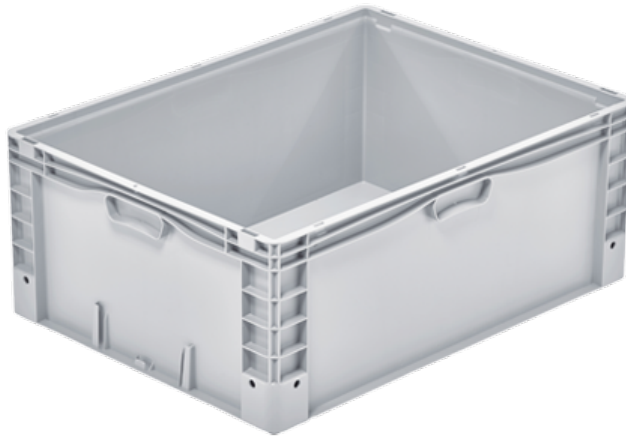

Caixa de Plàstic E8632111-206300 (800x600x320mm)

Vista **Frontal**

Vista **Lateral**

4.28 Kg

300 Kg

30 Kg

PPC

-20/40°C

14

462

800x600x320 mm

750x550x316 mm

133 Lt

305 mm

Gris