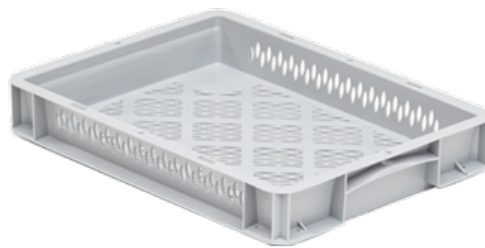

Caixa de Plàstic E4307001-206300 (400x300x70 mm)

Vista **Frontal**

Vista **Lateral**

0.47 kg

200 Kg

20 Kg

PPC

-20/40°C

272

8976

400x300x70 mm

367x268x58 mm

5.4 Lt

60 mm

Gris