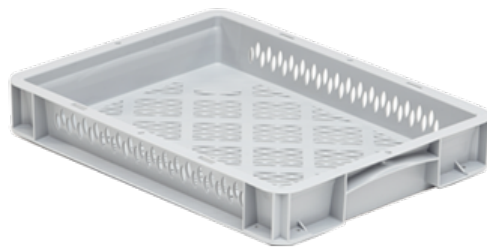

Caixa de Plàstic E4307001-206300 (400x300x70 mm)

Vista **Frontal**

Vista **Lateral**

0.47 kg

200 Kg

20 Kg

PPC

-20/40°C

272

8976

400x300x70 mm

367x268x58 mm

5.4 Lt

60 mm

Gris