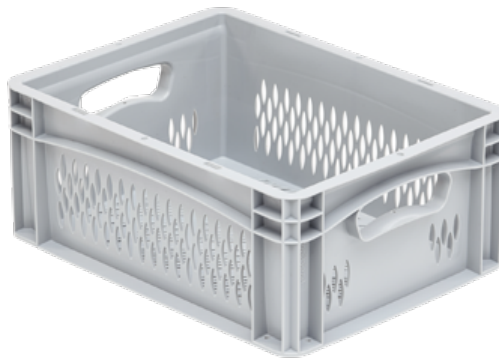

## Caixa de Plàstic E4317000-206300 (400x300x170mm)

Vista **Frontal**

Vista **Lateral**

0.82 Kg

200 Kg

20 Kg

PPC

-20/40°C

112

3696

400x300x170 mm

367x268x158 mm

14.9 Lt

160 mm

Gris