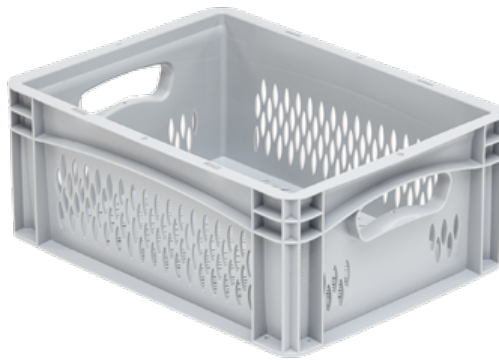

Caixa de Plàstic E4317000-206300 (400x300x170mm)

Vista **Frontal**

Vista **Lateral**

0.82 Kg

200 Kg

20 Kg

PPC

-20/40°C

112

3696

400x300x170 mm

367x268x158 mm

14.9 Lt

160 mm

Gris