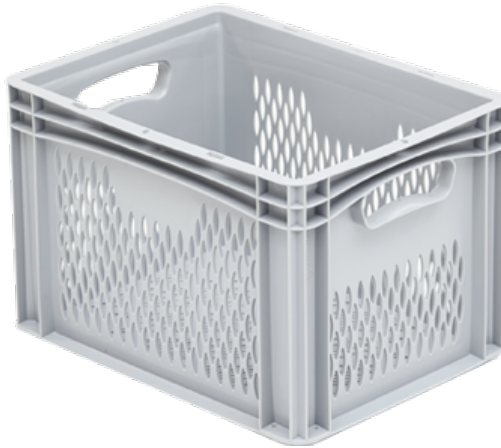

## Caixa de Plàstic E4327000-206300 (400x300x270mm)

Vista **Frontal**

Vista **Lateral**

1.14 Kg

200 Kg

20 Kg

PPC

-20/40°C

64

2112

400x300x270 mm

367x268x258 mm

24.6 Lt

260 mm

Gris