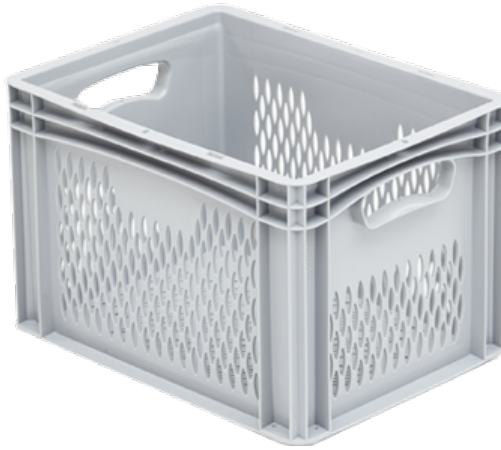

## Caixa de Plàstic E4327000-206300 (400x300x270mm)

Vista **Frontal**

Vista **Lateral**

1.14 Kg

200 Kg

20 Kg

PPC

-20/40°C

64

2112

400x300x270 mm

367x268x258 mm

24.6 Lt

260 mm

Gris