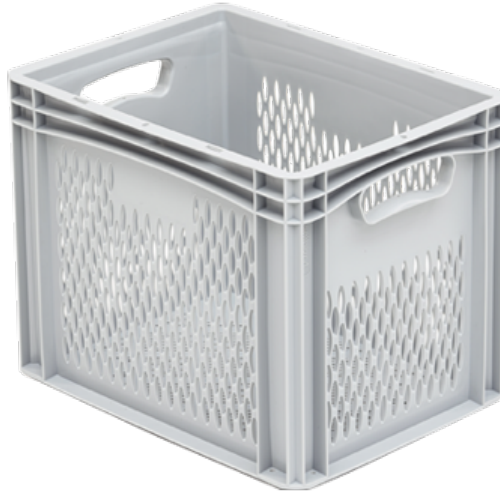

Caixa de Plàstic E4332000-206300 (400x300x320mm)

Vista **Frontal**

Vista **Lateral**

1.25 Kg

200 Kg

20 Kg

PPC

-20/40°C

56

1848

400x300x320 mm

367x268x308 mm

29 Lt

310 mm

Gris