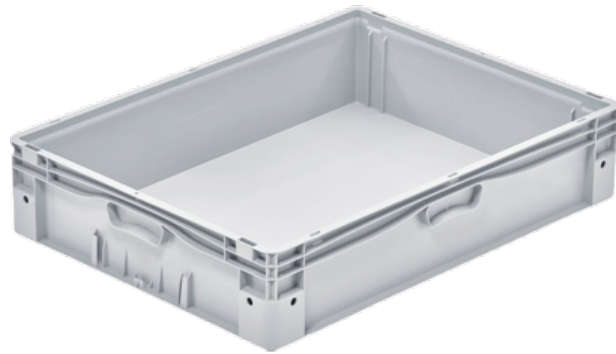

Caixa de Plàstic E8617111-206300 (800x600x170mm)

Vista **Frontal**

Vista **Lateral**

3.04 kg

300 kg

30 kg

PPC

-20/40°C

26

858

800x600x175mm

750x550x171mm

72 Lt

Gris