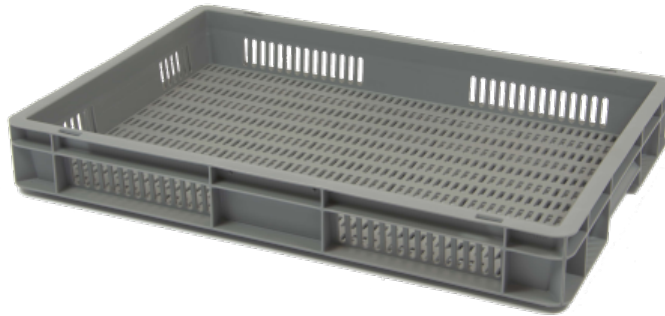

Caixa de Plàstic E6408001-034220 (600x400x80 mm)

Vista **Frontal**

Vista **Lateral**

1,05 kg

300 kg

25 kg

PPC

0°/40°C

100

3300

600x400x80mm

560x360x69mm

15 Lt

70 mm

Gris