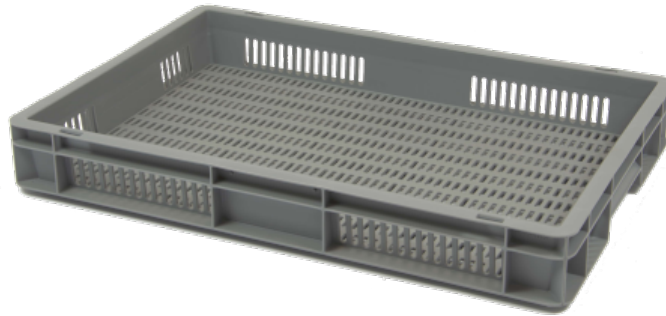

Caixa de Plàstic E6408001-034220 (600x400x80 mm)

Vista **Frontal**

Vista **Lateral**

1,05 kg

300 kg

25 kg

PPC

0°/40°C

100

3300

600x400x80mm

560x360x69mm

15 Lt

70 mm

Gris