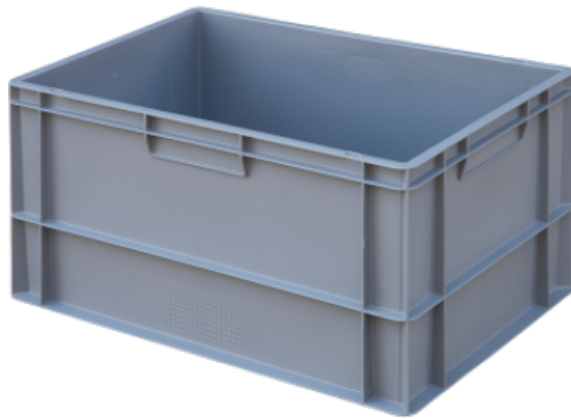

Osona
Industrial
Plastic

Caixa de Plàstic E6432111-034220 (600x400x320 mm)

2,3 Kg

300 Kg

25 Kg

PPC

0/40°C

36

1188

600x400x320 mm

552x353x304 mm

60 Lt

310 mm

Gris

02/01/2023 V4.0