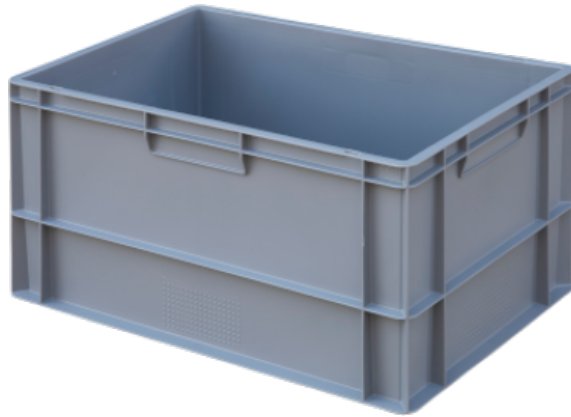

Caixa de Plàstic E6432111-034220 (600x400x320 mm)

2,3 Kg

300 Kg

25 Kg

PPC

0/40°C

36

1188

600x400x320 mm

552x353x304 mm

60 Lt

310 mm

Gris