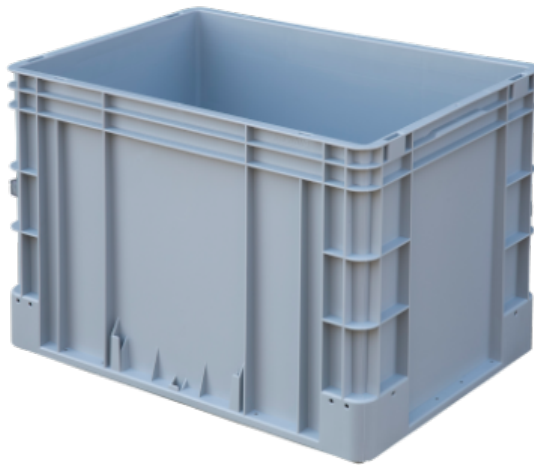

Caixa de Plàstic E6442111-206300 (600x400x420mm)

3,2 Kg

300 Kg

30 Kg

PPC

-20°/40°C

20

660

600x400x420 mm

567x367x416 mm

80 Lt

410 mm

Gris