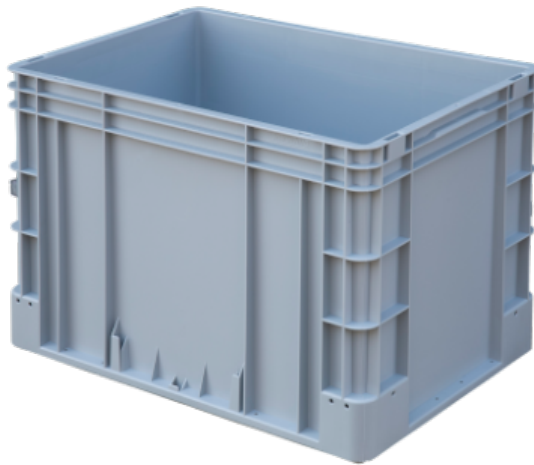

Osona  
Industrial  
Plastic

## Caixa de Plàstic E6442111-206300 (600x400x420mm)

3,2 Kg

300 Kg

30 Kg

PPC

-20°/40°C

20

660

600x400x420 mm

567x367x416 mm

80 Lt

410 mm

Gris

02/01/2023 V4.0