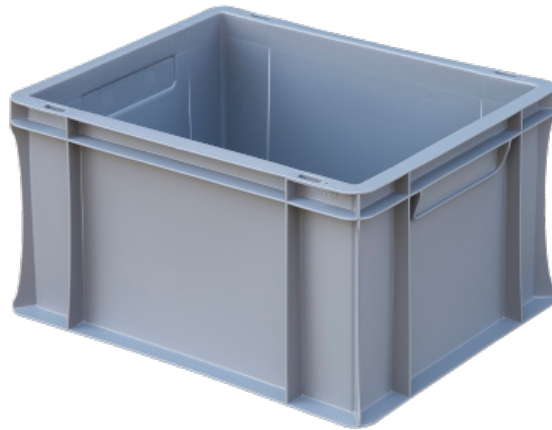

Caixa de Plàstic E4322111-034220 (400x300x220 mm)

1,18 Kg

300 Kg

20 Kg

PPC

0/40°C

128

4224

400x300x220 mm

365x265x211 mm

20 Lt

210 mm

Gris