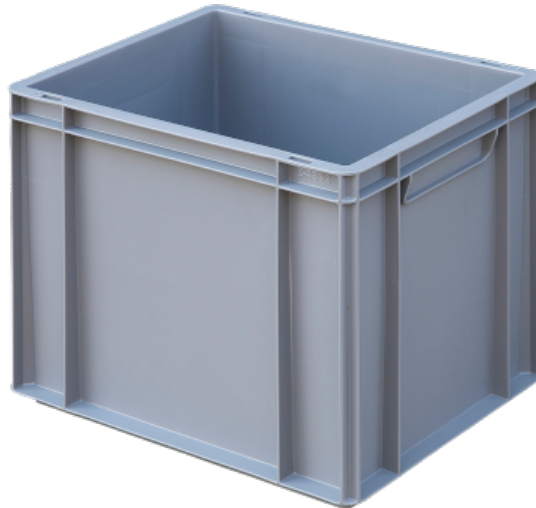

**Caixa de Plàstic E4332111-034220 (400x300x325 mm)**

1,75 Kg

300 Kg

20 Kg

PPC

0/40°C

56

1848

400x300x325 mm

365x265x297 mm

30 Lt

315 mm

Gris