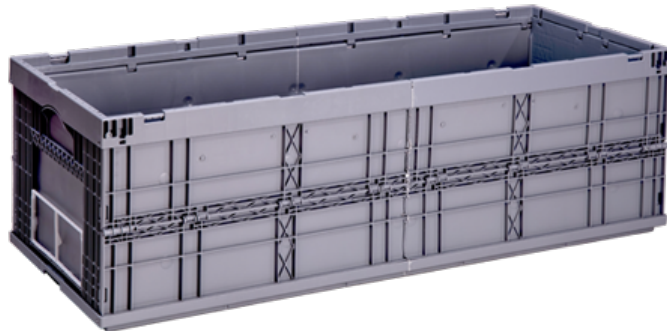

Osona
Industrial
Plastic

Caixa de Plàstic P1433111-092220 (1000x400x315 mm)

4'7 Kg

200 Kg

20 Kg

PPC

0º/40ºC

1000x400x314
mm

970x365x295 mm

Gris

02/01/2023 V4.0