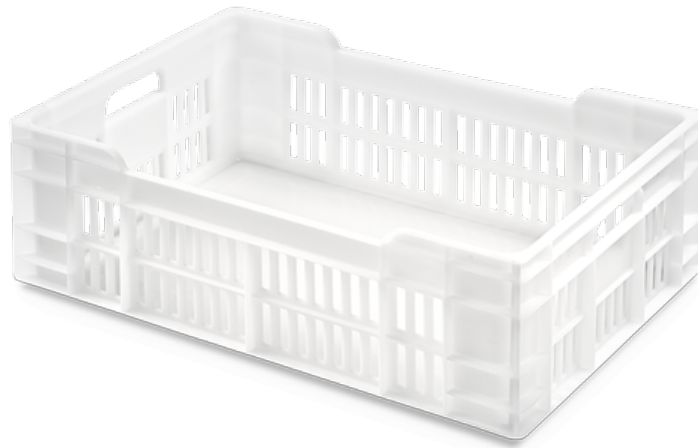

Osona  
Industrial  
Plastic

## Caixa de Congelació EC6420100-084020 (600x400x200mm)

2 kg

300 kg

30 kg

HDPE

-20°/60°C

48

1584

600x400x200mm

570x370x170mm

40 Lt

Blanc i gris

02/01/2023 V4.0