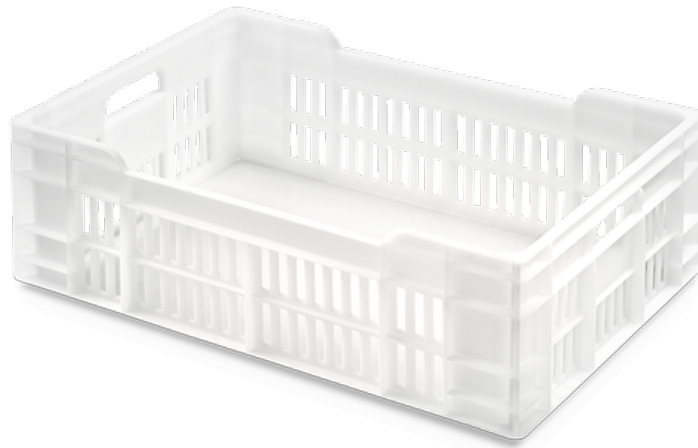

Caixa de Congelació EC6420100-084020 (600x400x200mm)

2 kg

300 kg

30 kg

HDPE

-20°/60°C

48

1584

600x400x200mm

570x370x170mm

40 Lt

Blanc i gris