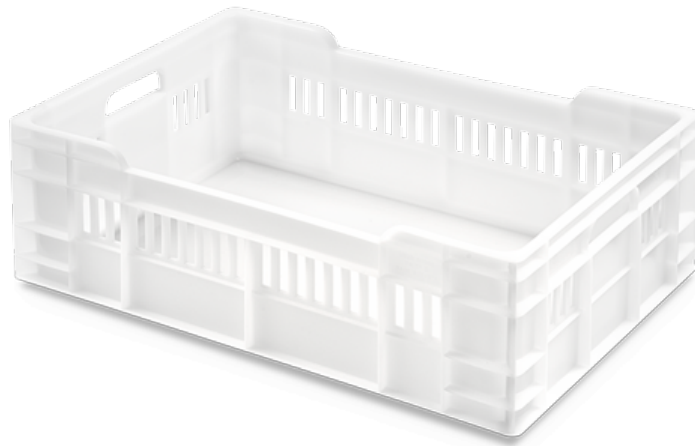

Caixa de Congelació EC6420120-084020 (600x400x200mm)

2,175 Kg

300 kg

30 kg

HDPE

-20°/60°C

48

1584

600x400x200mm

570x370x170mm

40 Lt

Blanc i gris