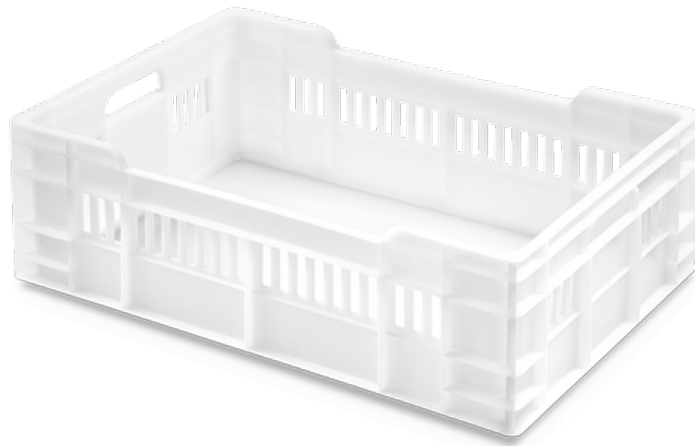

Osona  
Industrial  
Plastic

## Caixa de Congelació EC6420120-084020 (600x400x200mm)

2,175 Kg

300 kg

30 kg

HDPE

-20°/60°C

48

1584

600x400x200mm

570x370x170mm

40 Lt

Blanc i gris

02/01/2023 V4.0