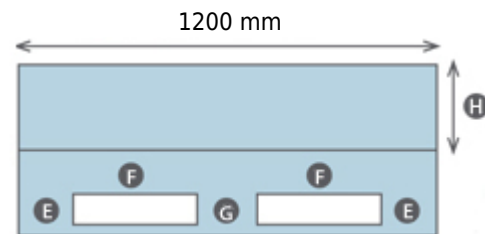

## Contenedor de plàstic BP120885113-015040 (1200x800x850 mm)

Vista **Frontal**

Vista **Lateral**

- A 100 mm
- B 225 mm
- C 150 mm
- D 100 mm

- E 200 mm
- F 325 mm
- G 150 mm
- H 720 mm

33.55 Kg

4000 Kg

1000 Kg

400 Kg

HDPE / PP

-10/40°

9 / 3

297 / 99

1200x800x893mm 1127x727x668mm

547 Lt

Negre / Gris