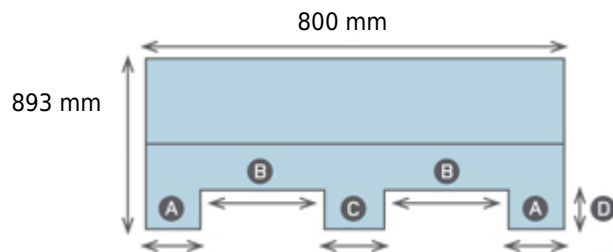

## Contenedor de plàstic BP120885113-015040 (1200x800x850 mm)

Vista **Frontal**

Vista **Lateral**

- A 100 mm
- B 225 mm
- C 150 mm
- D 100 mm

- E 200 mm
- F 325 mm
- G 150 mm
- H 720 mm

33.55 Kg

4000 Kg

1000 Kg

400 Kg

HDPE / PP

-10/40°

9 / 3

297 / 99

1200x800x893mm 1127x727x668mm

547 Lt

Negre / Gris