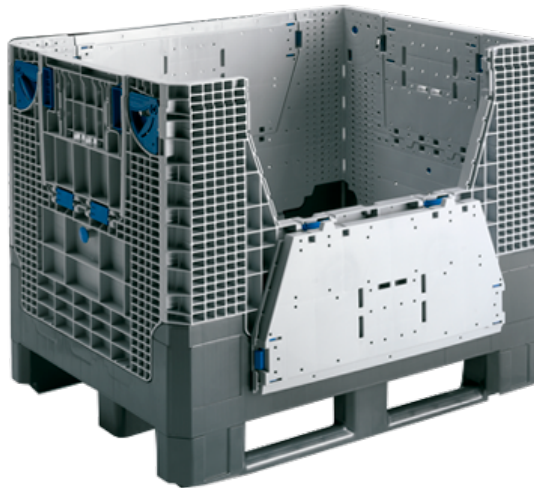

Contenedor de Plàstic BBP1208951113-037040 (1200x800x950 mm)

Vista **Frontal**

Vista **Lateral**

45 kg

2700 kg

500 kg

PEHD

-20/60°C

6

198

1200x800x950mm 1120x720x748mm

603 Lt

397 mm

Gris/negre