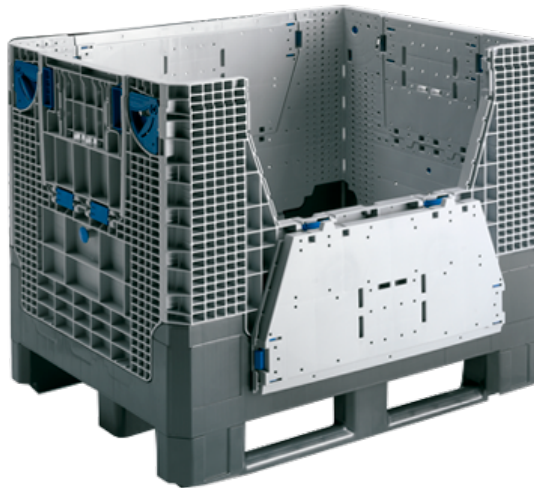

Osona
Industrial
Plastic

Contenedor de Plàstic BBP1208951113-037040 (1200x800x950 mm)

Vista **Frontal**

Vista **Lateral**

45 kg

2700 kg

500 kg

PEHD

-20/60°C

6

198

1200x800x950mm

1120x720x748mm

603 Lt

397 mm

Gris/negre