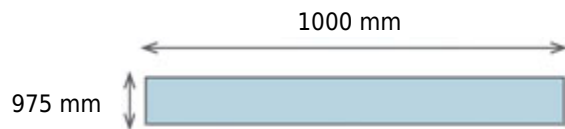

Contenedor de Plàstic BBP121097112-037011 (1200x1000x975 mm)

Vista **Frontal**

Vista **Lateral**

51 Kg

2750 Kg

500 Kg

HDPE

-20/60°C

6

156

1200x1000x975
mm

1120x920x767mm

790 Lt

406 mm

Gris/negre