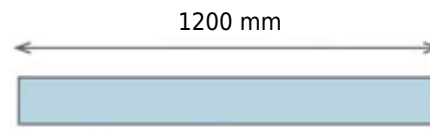

Contenedor de Plàstic BBP121097112-037011 (1200x1000x975 mm)

Vista **Frontal**

Vista **Lateral**

51 Kg

2750 Kg

500 Kg

HDPE

-20/60°C

406 mm

6

156

1200x1000x975
mm

1120x920x767mm

790 Lt

406 mm

Gris/negre