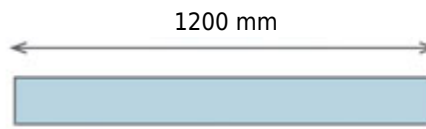

Contenedor de Plàstic BBP121097112-037011 (1200x1000x975 mm)

Vista **Frontal**

Vista **Lateral**

51 Kg

2750 Kg

500 Kg

HDPE

-20/60°C

6

156

1200x1000x975
mm

1120x920x767mm

790 Lt

406 mm

Gris/negre