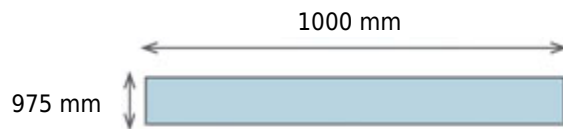

Contenedor de Plàstic BBP121097112-037011 (1200x1000x975 mm)

Vista **Frontal**

Vista **Lateral**

51 Kg

2750 Kg

500 Kg

HDPE

-20/60°C

406 mm

6

156

1200x1000x975
mm

1120x920x767mm

790 Lt

406 mm

Gris/negre