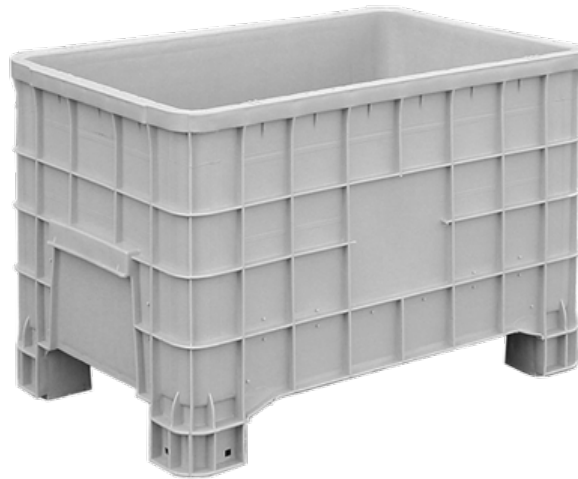

## Contenedor de Plàstic BB106465114-047040 (1000x635x645mm)

Vista **Frontal**

Vista **Lateral**

11.8 Kg

900 kg

150 kg

HDPE

-20°/40°C

4

192

1000x635x645mm 925x580x520mm

300 Lt

Gris