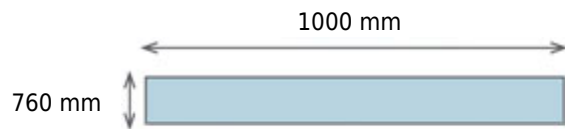

## Contenedor de Plàstic BB121076114-047040 (1200x1000x760 mm)

Vista **Frontal**

Vista **Lateral**

31,21 Kg

4500 Kg

450 Kg

HDPE

-20/60°C

4

104

1120x920x600  
mm

610 Lt

Gris