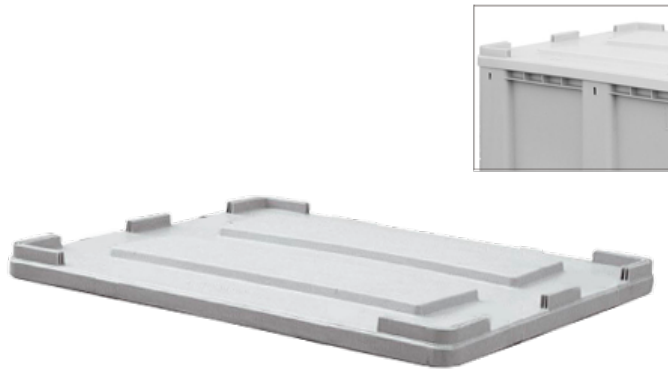

Tapa Contenedor de Plàstic TBB1208-047040

1210x810x50/75
mm