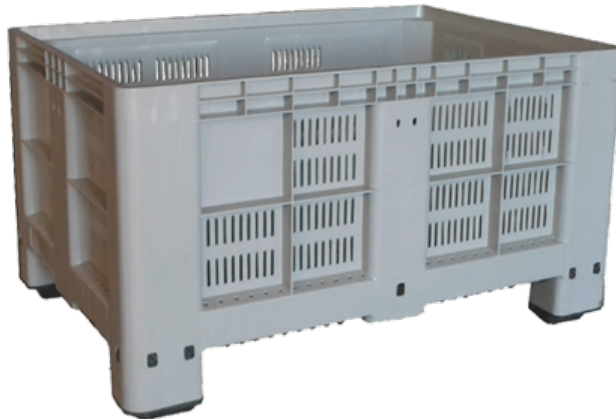

Contenedor de Plàstic BB120860004-047040 (1200x800x600 mm)

Vista **Frontal**

Vista **Lateral**

23,25 Kg

2500 Kg

250 Kg

HDPE

-20/40°C

4

132

1200x800x600
mm

1118x718x446
mm

350 Lt

Gris