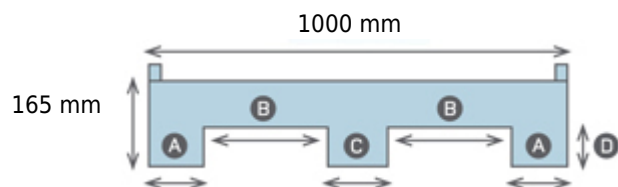

## Palet de Plàstic 1210H03-07083010 (1200x1000x158 mm)

Vista **Frontal**

- A 145 mm
- B 282 mm
- C 146 mm
- D 122 mm

Vista **Lateral**

- E 230 mm
- F 295 mm
- G 150 mm

21.5 kg

7500 kg

1500 kg

1250 kg

HDPE

-20°/60°C

0 - 7 mm

15

390

Negre

02/01/2023 V4.0