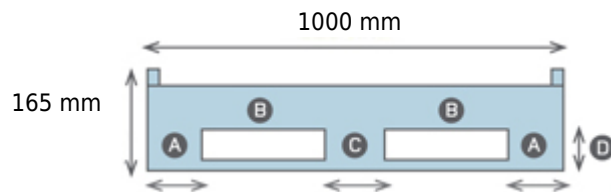

Palet de Plàstic 1210H05-07083010 (1200x1000x165 mm)

Vista **Frontal**

Vista **Lateral**

- A 145 mm
- B 282 mm
- C 146 mm
- D 122 mm

- E 230 mm
- F 295 mm
- G 150 mm

22.5 kg

7500 kg

1500 kg

1375 kg

HDPE

-20/60°C

0 - 7 mm

15

390

Negre