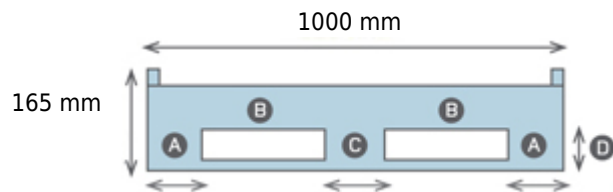

## Palet de Plàstic 1210H05-07083010 (1200x1000x165 mm)

Vista **Frontal**

Vista **Lateral**

- A 145 mm
- B 282 mm
- C 146 mm
- D 122 mm

- E 230 mm
- F 295 mm
- G 150 mm

22.5 kg

7500 kg

1500 kg

1375 kg

HDPE

-20/60°C

0 - 7 mm

15

390

Negre

02/01/2023 V4.0