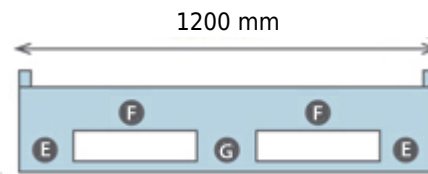

Palet de Plàstic 1210H05-07083010 (1200x1000x165 mm)

Vista **Frontal**

Vista **Lateral**

- A 145 mm
- B 282 mm
- C 146 mm
- D 122 mm

- E 230 mm
- F 295 mm
- G 150 mm

22.5 kg

7500 kg

1500 kg