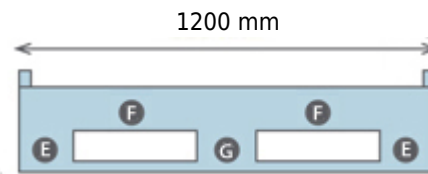

## Palet de Plàstic 1210H05-07083010 (1200x1000x165 mm)

Vista **Frontal**

Vista **Lateral**

- A 145 mm
- B 282 mm
- C 146 mm
- D 122 mm

- E 230 mm
- F 295 mm
- G 150 mm

22.5 kg

7500 kg

1500 kg