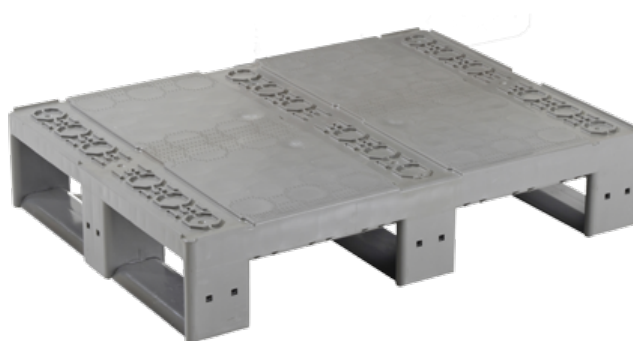

Palet de Plàstic 6080H13-07015010 (600x800x160 mm)

Vista **Frontal**

Vista **Lateral**

- A 26 mm
- B 229 mm
- C 90 mm
- D 98 mm

- E 100 mm
- F 250 mm
- G 100 mm

8.9 kg

2000 kg

1000 kg

500 kg

HDPE

-20/60°C

0 - 7 - 22 mm

16x2

1056

Negre