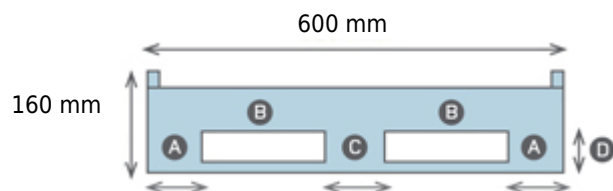

Palet de Plàstic 6080H13-07015010 (600x800x160 mm)

Vista **Frontal**

Vista **Lateral**

- A 26 mm
- B 229 mm
- C 90 mm
- D 98 mm

- E 100 mm
- F 250 mm
- G 100 mm

8.9 kg

2000 kg

1000 kg

500 kg

HDPE

-20/60°C

0 - 7 - 22 mm

16x2

1056

Negre