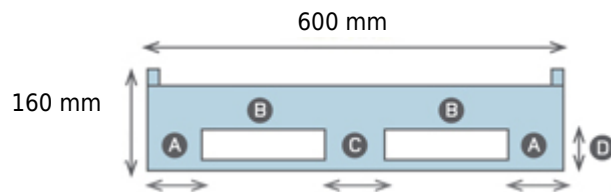

Palet de Plàstic 6080H13-07015010 (600x800x160 mm)

Vista **Frontal**

Vista **Lateral**

- A 26 mm
- B 229 mm
- C 90 mm
- D 98 mm

- E 100 mm
- F 250 mm
- G 100 mm

8.9 kg

2000 kg

1000 kg

500 kg

HDPE

-20/60°C

0 - 7 - 22 mm

16x2

1056

Negre