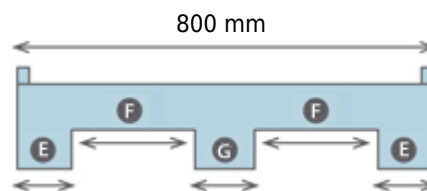

Palet de Plàstic 6080H13-07015010 (600x800x160 mm)

Vista **Frontal**

Vista **Lateral**

- A 26 mm
- B 229 mm
- C 90 mm
- D 98 mm

- E 100 mm
- F 250 mm
- G 100 mm

8.9 kg

2000 kg

1000 kg

500 kg

HDPE

-20/60°C

0 - 7 - 22 mm

16x2

1056

Negre