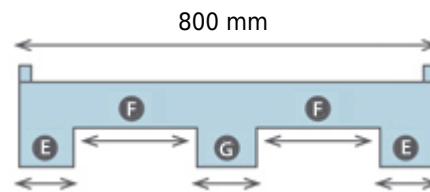

Palet de Plàstic 6080H13-07015010 (600x800x160 mm)

Vista **Frontal**

Vista **Lateral**

- A 26 mm
- B 229 mm
- C 90 mm
- D 98 mm

- E 100 mm
- F 250 mm
- G 100 mm

8.9 kg

2000 kg

1000 kg

500 kg

HDPE

-20/60°C

0 - 7 - 22 mm

16x2

1056

Negre