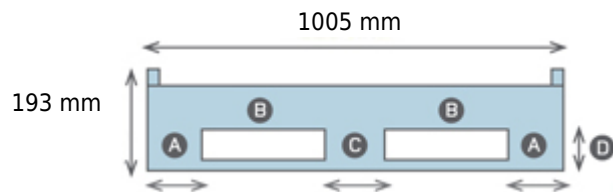

Palet de Plàstic SLI2112-22015040 (1206x1005x193 mm)

Vista **Frontal**

Vista **Lateral**

- A 146 mm
- B 283 mm
- C 147 mm
- D 126 mm

- E 202 mm
- F 327 mm
- G 148 mm

19,6 kg

5000 kg

1500 kg

HDPE

-20/60°C

Negre / Gris

22 mm

15

390