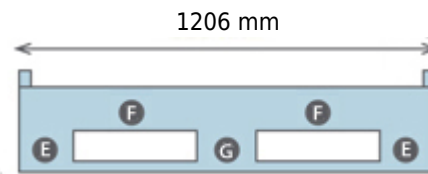

## Palet de Plàstic SLI2112-22015040 (1206x1005x193 mm)

Vista **Frontal**

Vista **Lateral**

- A 146 mm
- B 283 mm
- C 147 mm
- D 126 mm

- E 202 mm
- F 327 mm
- G 148 mm

19,6 kg

5000 kg

1500 kg

HDPE

-20/60°C

22 mm

15

390

Negre / Gris