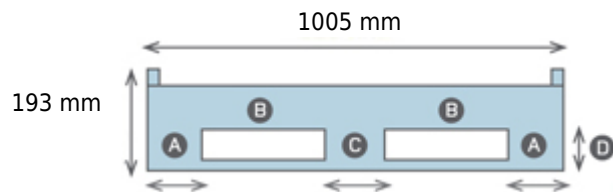

## Palet de Plàstic SLI2112-22015040 (1206x1005x193 mm)

Vista **Frontal**

Vista **Lateral**

- A 146 mm
- B 283 mm
- C 147 mm
- D 126 mm

- E 202 mm
- F 327 mm
- G 148 mm

19,6 kg

5000 kg

1500 kg

HDPE

-20/60°C

22 mm

15

390

Negre / Gris