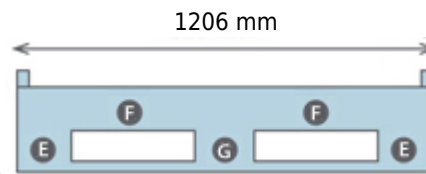

Palet de Plàstic SLI2112-22015040 (1206x1005x193 mm)

Vista **Frontal**

Vista **Lateral**

- A 146 mm
- B 283 mm
- C 147 mm
- D 126 mm

- E 202 mm
- F 327 mm
- G 148 mm

19,6 kg

5000 kg

1500 kg