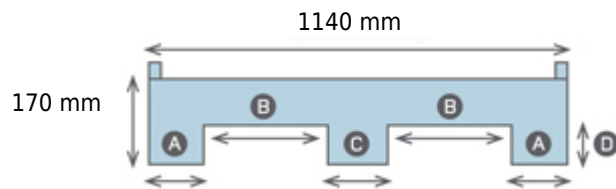

## Palet de Plàstic 1140H03-07083012 (1140x1140x170 mm)

Vista **Frontal**

- A 210 mm
- B 285 mm
- C 150 mm
- D 120 mm

Vista **Lateral**

- E 210 mm
- F 285 mm
- G 150 mm

24.5 Kg

7500 Kg

1500 Kg

1000 Kg

HDPE

-20/60°C

0 - 7 mm

15

330

Negre