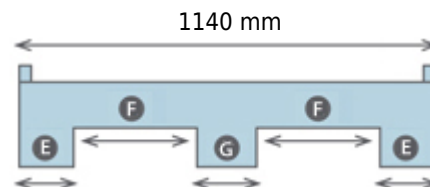

Palet de Plàstic 1140H03-07083012 (1140x1140x170 mm)

Vista **Frontal**

- A 210 mm
- B 285 mm
- C 150 mm
- D 120 mm

Vista **Lateral**

- E 210 mm
- F 285 mm
- G 150 mm

24.5 Kg

7500 Kg

1500 Kg