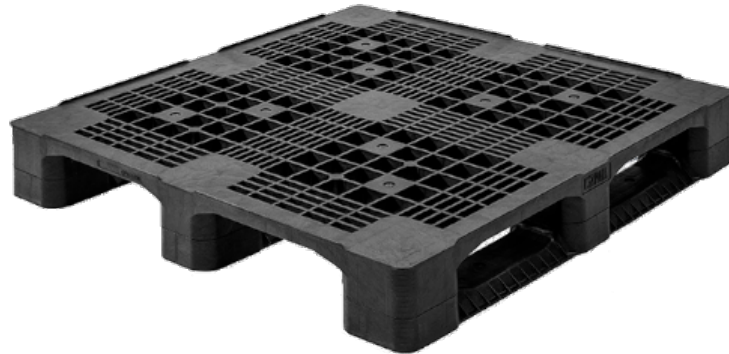

Palet de Plàstic 1140H03-07083012 (1140x1140x170 mm)

Vista **Frontal**

- A 210 mm
- B 285 mm
- C 150 mm
- D 120 mm

Vista **Lateral**

- E 210 mm
- F 285 mm
- G 150 mm

24.5 Kg

7500 Kg

1500 Kg

1000 Kg

HDPE

-20/60°C

0 - 7 mm

15

330

Negre