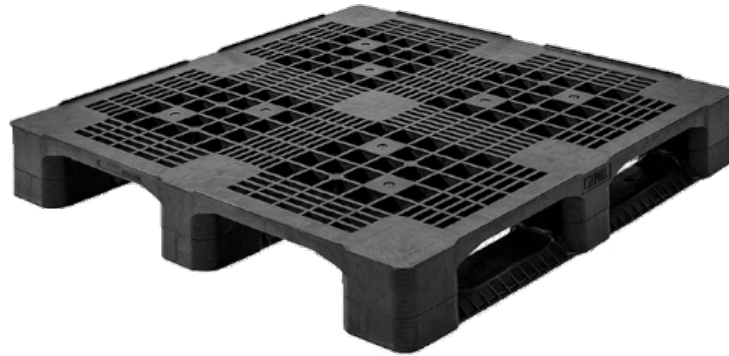

## Palet de Plàstic 1140H03-07083012 (1140x1140x170 mm)

Vista **Frontal**

- A 210 mm
- B 285 mm
- C 150 mm
- D 120 mm

Vista **Lateral**

- E 210 mm
- F 285 mm
- G 150 mm

24.5 Kg

7500 Kg

1500 Kg

1000 Kg

HDPE

-20/60°C

0 - 7 mm

15

330

Negre