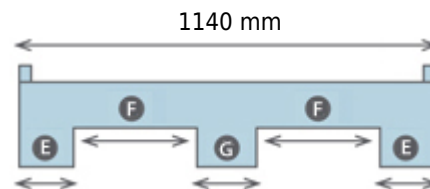

## Palet de Plàstic 1140H03-07083012 (1140x1140x170 mm)

Vista **Frontal**

- A 210 mm
- B 285 mm
- C 150 mm
- D 120 mm

Vista **Lateral**

- E 210 mm
- F 285 mm
- G 150 mm

24.5 Kg

7500 Kg

1500 Kg