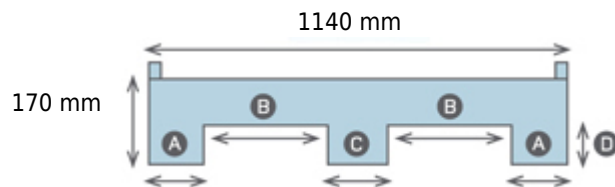

Palet de Plàstic 1140H03-07083012 (1140x1140x170 mm)

Vista **Frontal**

- A 210 mm
- B 285 mm
- C 150 mm
- D 120 mm

Vista **Lateral**

- E 210 mm
- F 285 mm
- G 150 mm

24.5 Kg

7500 Kg

1500 Kg

1000 Kg

HDPE

-20/60°C

0 - 7 mm

15

330

Negre